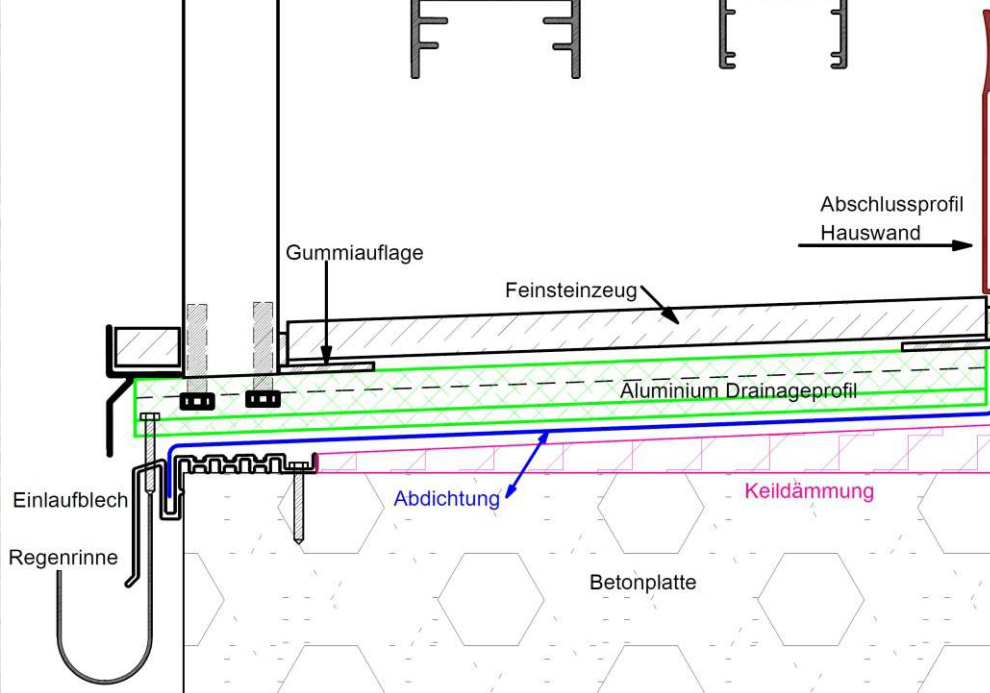

Das Drainagegeländer 120

Material: Alu 6063 - T66

Das Drainagegeländer von L&S

- statisch berechnet
- Montage auf der Betonplatte
- geeignet für Balkone, Terrassen, Dachterrassen
- mit Wärmedämmung
- Belag Feinsteinzeug 60 x 60 x 2 cm
- Das Feinsteinzeug ist auf Gummi gelagert
- Regenrinne problemlos einbaubar

Nie wieder die hässliche
Befestigung der Geländer

von unten

3 Handlaufvariationen