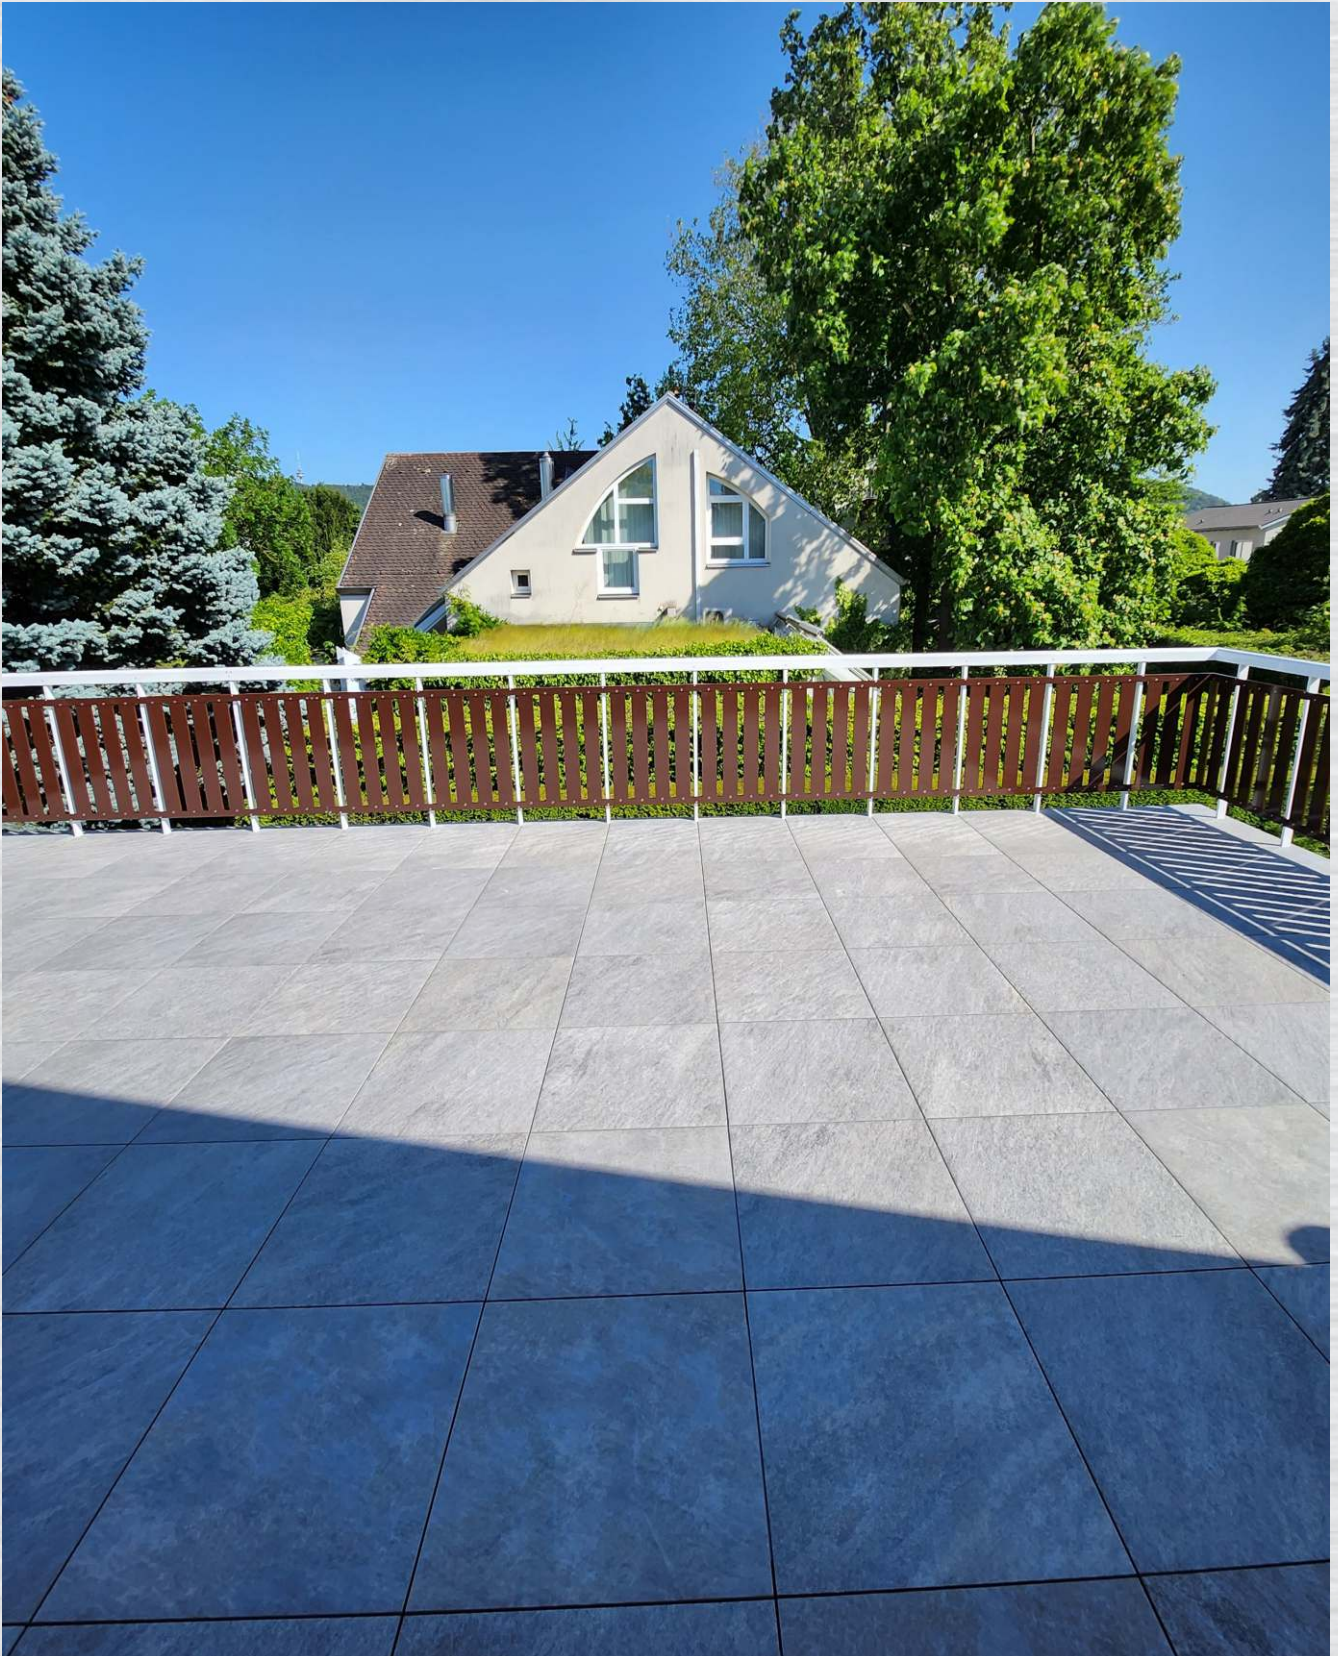

Detailansicht von innen

Das Drainagegeländer 120

Material: Alu 6063 - T66

Perfekte Arbeit