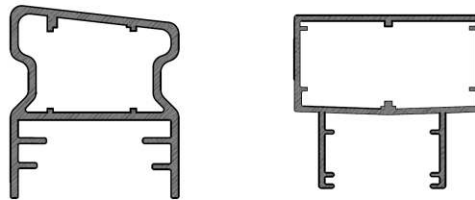

Das Drainagegeländer 120

Material: Alu 6063 - T66

Das Drainagegeländer von L&S

- statisch berechnet
- Montage auf der Betonplatte
- geeignet für Balkone, Terrassen, Dachterrassen
- mit Wärmedämmung
- Belag Feinsteinzeug 60 x 60 x 2 cm
- Das Feinsteinzeug ist auf Gummi gelagert
- Regenrinne problemlos einbaubar

Nie wieder die hässliche
Befestigung der Geländer

von unten

3 Handlaufvariationen