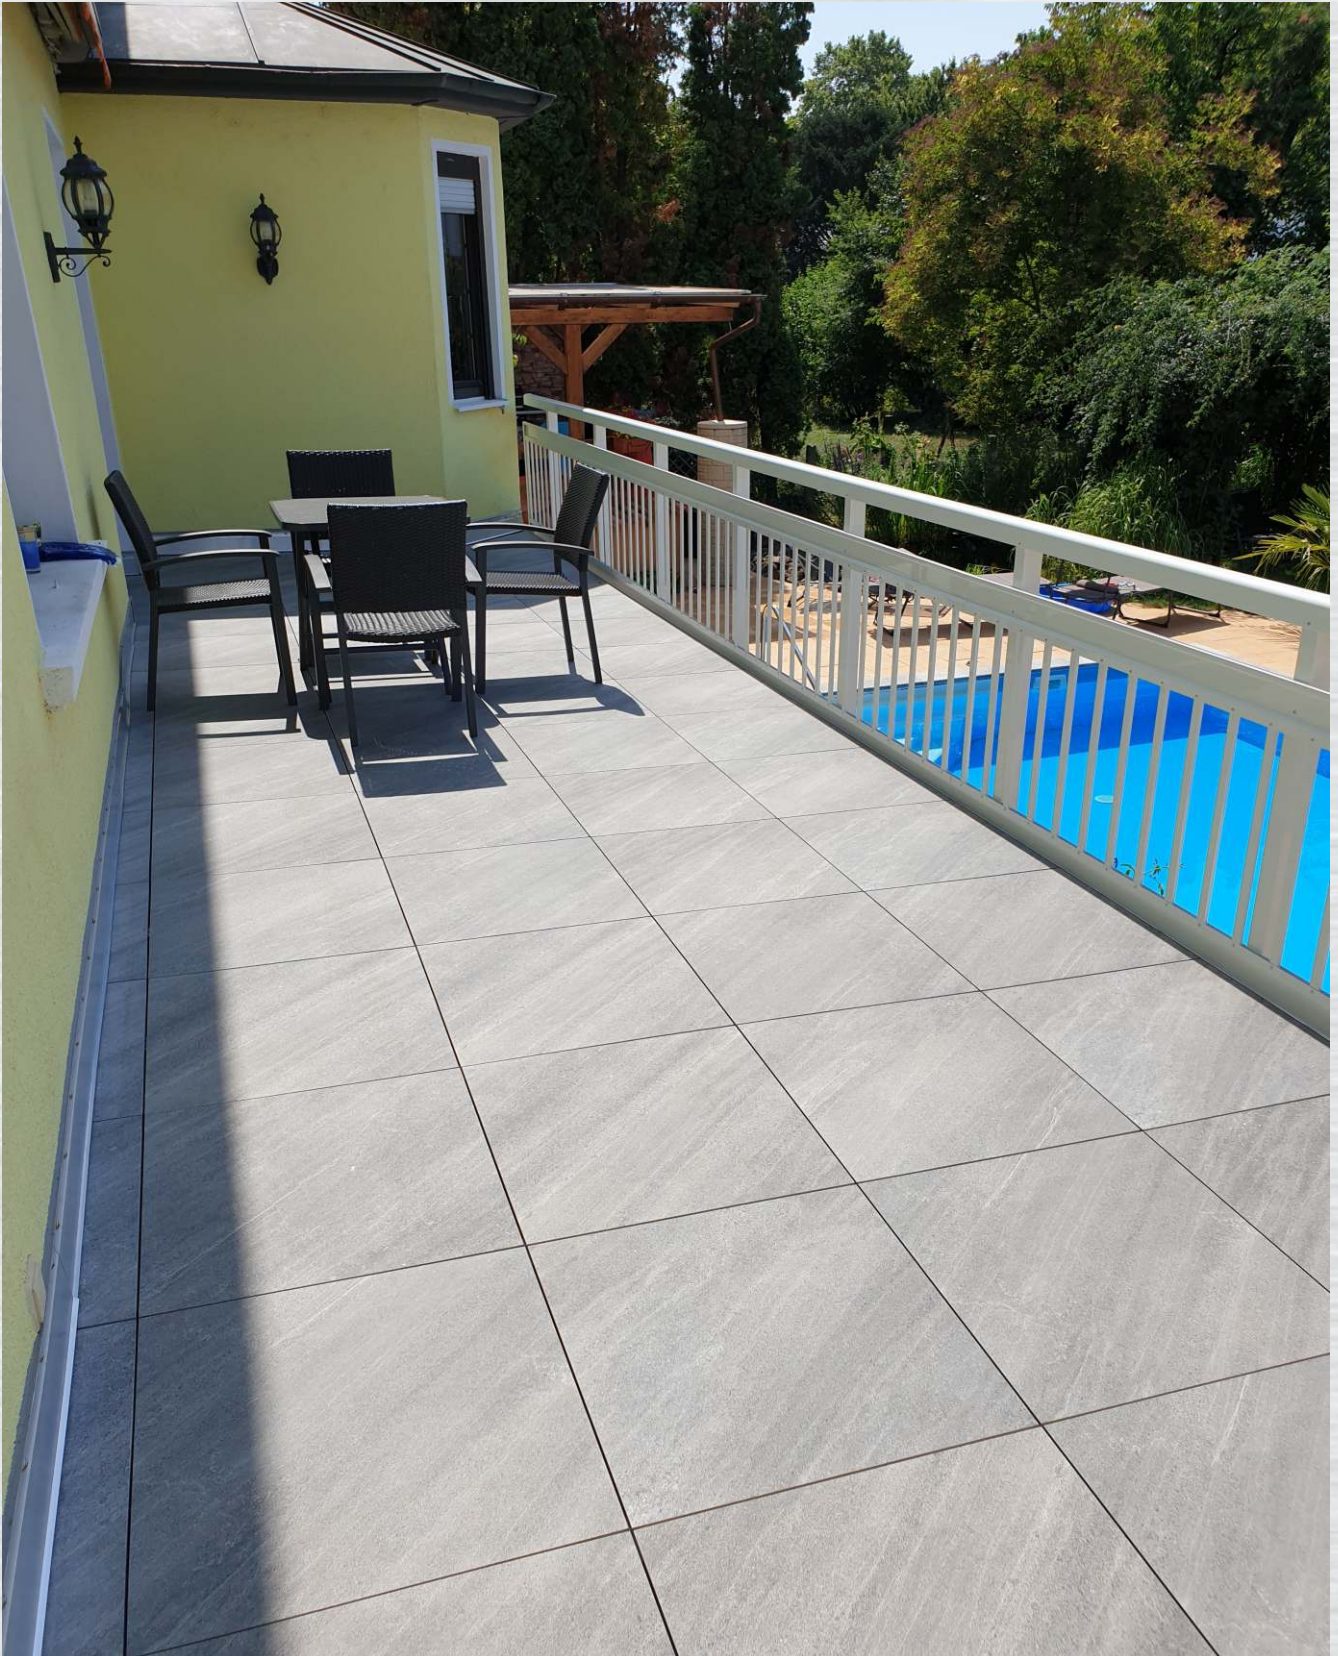

Das Drainagegeländer 120

Material: Alu 6063 - T66